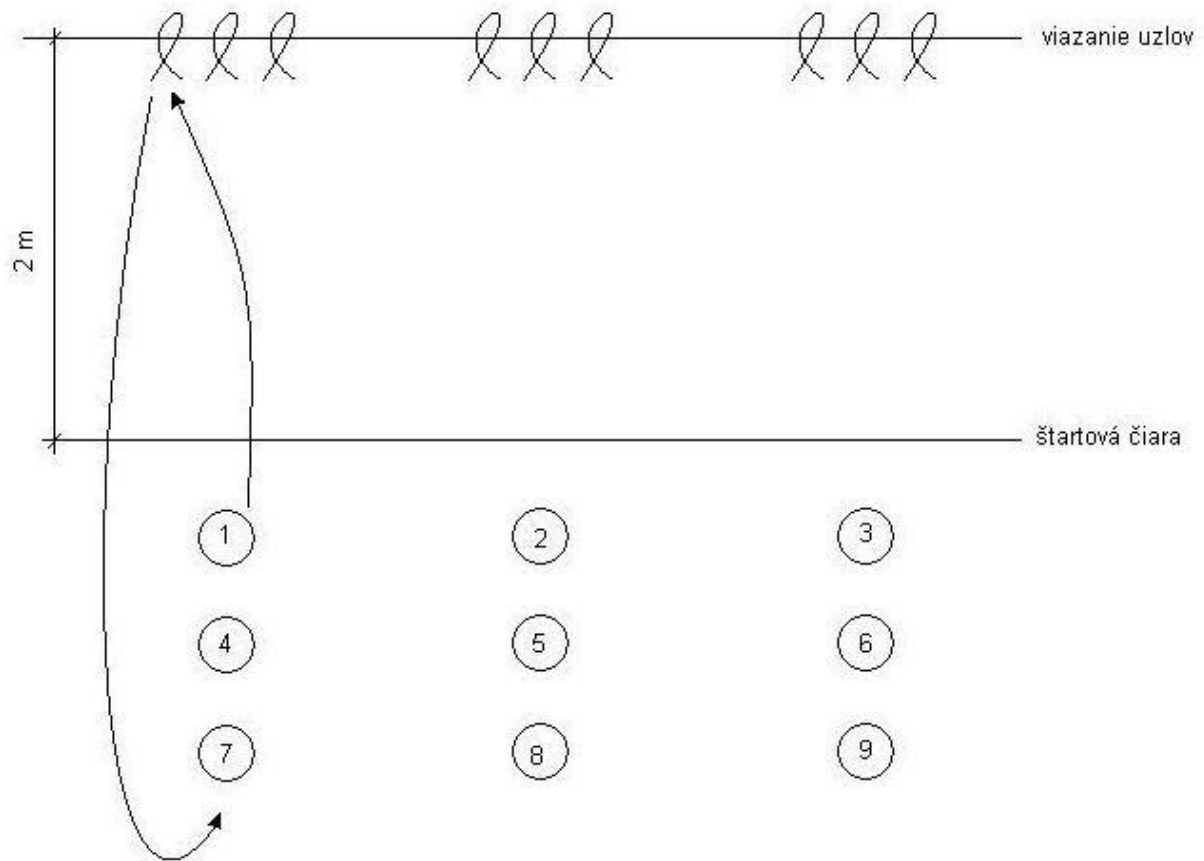

Uzlová štafeta

Uzlová štafeta